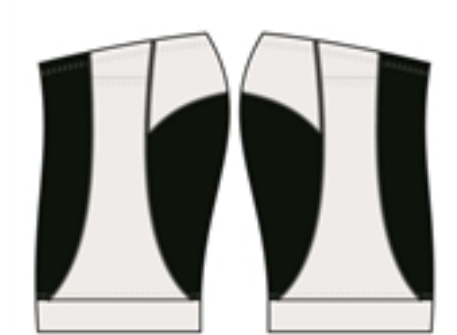

Flyby Windbreaker
starting at: \$129.00

Peloton Short
starting at: \$97.00

Peloton Bib Short
starting at: \$107.00

Pro Short
starting at: \$119.00

Pro Bib Short
starting at: \$129.00

Tri Core T-Back Top
starting at: \$95.00

Tri Core Short
starting at: \$87.00

Trail Jersey
starting at: \$72.00

3/4 Sleeve Trail Jersey
starting at: \$77.00

Long Sleeve Trail Jersey
starting at: \$79.00

Enduro Jersey
starting at: \$79.00

Cross Country Jersey
starting at: \$77.00